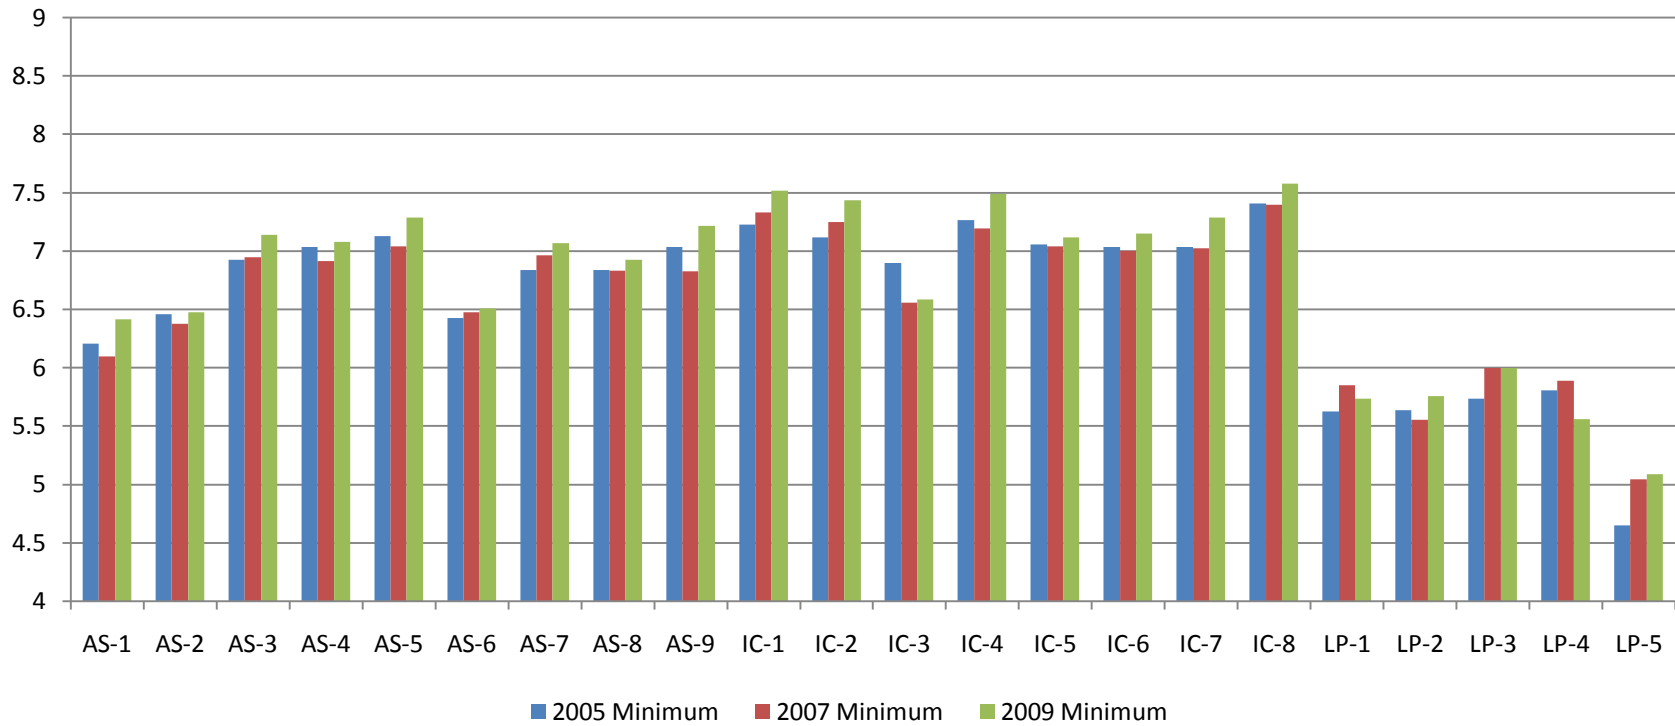

LibQUAL+® Minimum Acceptable Score - Standard Questions: Faculty

FAC	AS-1	AS-2	AS-3	AS-4	AS-5	AS-6	AS-7	AS-8	AS-9	IC-1	IC-2	IC-3	IC-4	IC-5	IC-6	IC-7	IC-8	LP-1	LP-2	LP-3	LP-4	LP-5
2005 Minimum	6.21	6.46	6.93	7.04	7.13	6.43	6.84	6.84	7.04	7.23	7.12	6.90	7.27	7.06	7.04	7.04	7.41	5.63	5.64	5.74	5.81	4.65
2007 Minimum	6.10	6.38	6.95	6.92	7.04	6.48	6.97	6.84	6.83	7.33	7.25	6.56	7.20	7.04	7.00	7.03	7.40	5.85	5.56	6.00	5.89	5.05
2009 Minimum	6.42	6.48	7.14	7.08	7.29	6.51	7.07	6.93	7.22	7.52	7.44	6.59	7.49	7.12	7.15	7.29	7.58	5.74	5.76	6	5.56	5.09