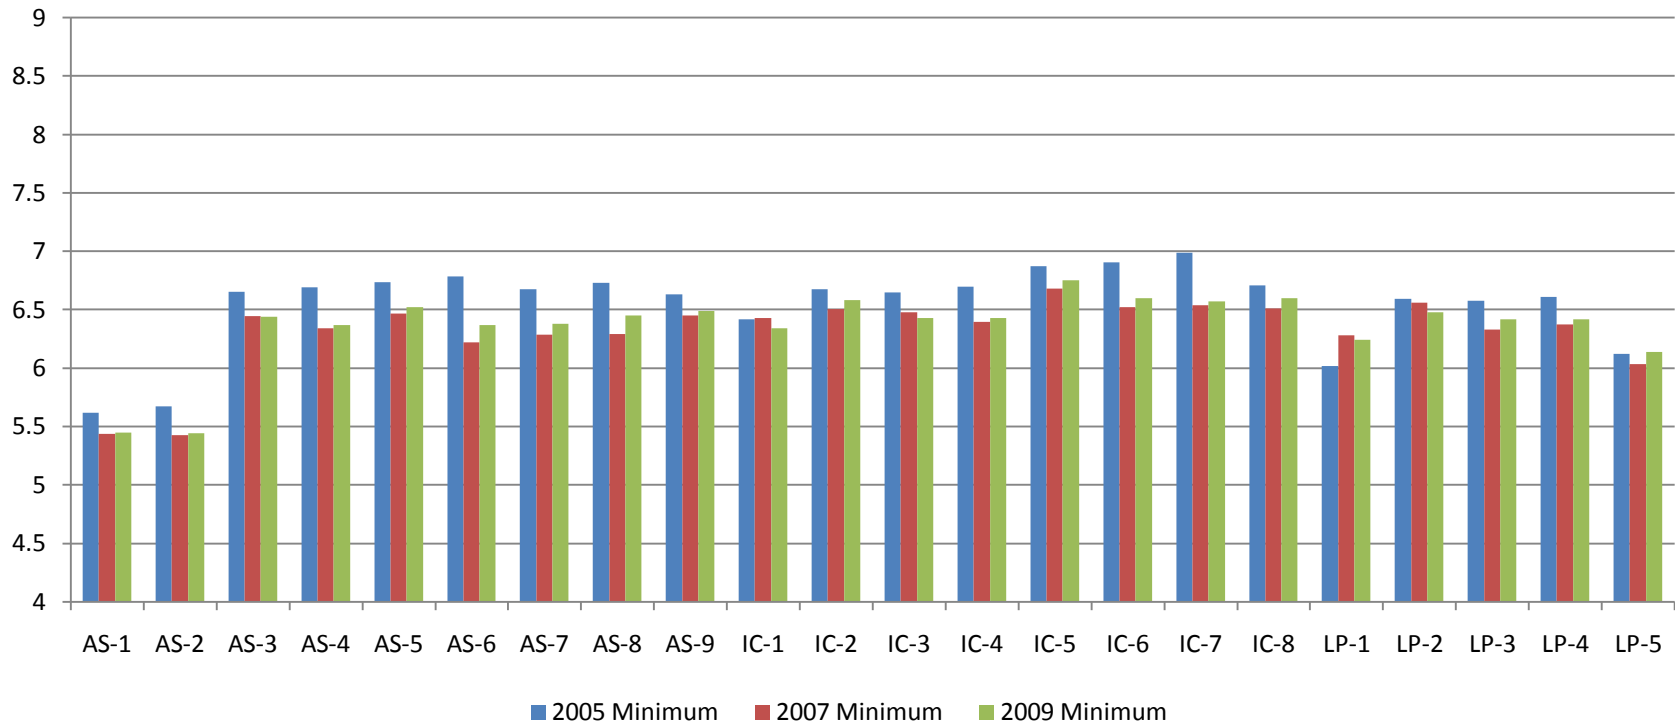

LibQUAL+® Minimum Acceptable Score - Standard Questions: Undergraduates

UG	AS-1	AS-2	AS-3	AS-4	AS-5	AS-6	AS-7	AS-8	AS-9	IC-1	IC-2	IC-3	IC-4	IC-5	IC-6	IC-7	IC-8	LP-1	LP-2	LP-3	LP-4	LP-5
2005 Minimum	5.62	5.67	6.65	6.69	6.73	6.79	6.68	6.73	6.63	6.42	6.67	6.65	6.70	6.87	6.91	6.99	6.71	6.02	6.59	6.57	6.61	6.12
2007 Minimum	5.44	5.42	6.44	6.34	6.47	6.22	6.29	6.29	6.45	6.43	6.50	6.48	6.40	6.68	6.52	6.54	6.51	6.28	6.56	6.33	6.37	6.04
2009 Minimum	5.45	5.44	6.44	6.37	6.52	6.37	6.38	6.45	6.49	6.34	6.58	6.43	6.43	6.75	6.6	6.57	6.6	6.24	6.48	6.42	6.42	6.14