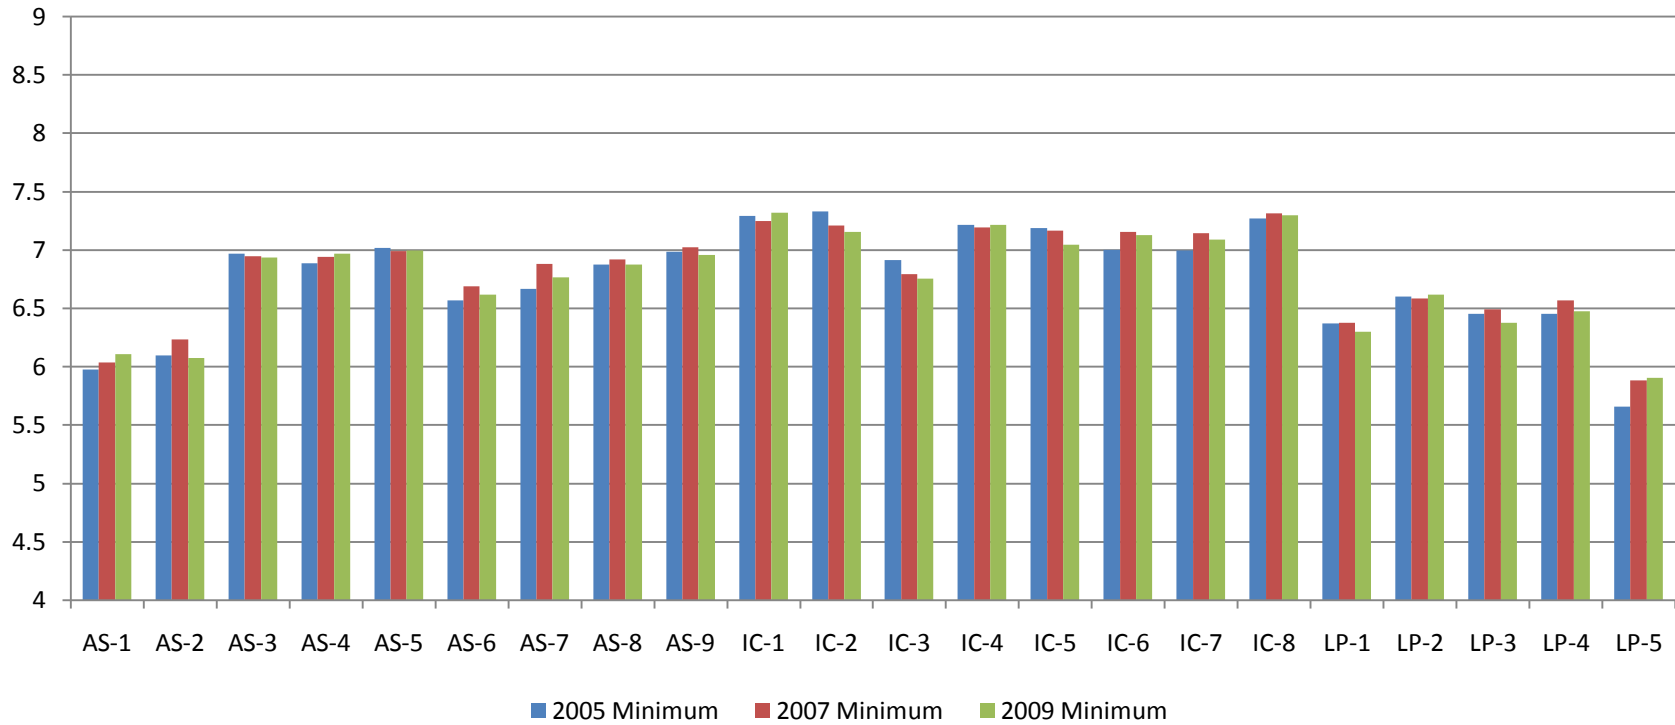

LibQUAL+® Minimum Acceptable Score - Standard Questions: Graduate Students

Grad	AS-1	AS-2	AS-3	AS-4	AS-5	AS-6	AS-7	AS-8	AS-9	IC-1	IC-2	IC-3	IC-4	IC-5	IC-6	IC-7	IC-8	LP-1	LP-2	LP-3	LP-4	LP-5
2005 Minimum	5.98	6.10	6.97	6.89	7.02	6.57	6.67	6.88	6.99	7.30	7.33	6.92	7.22	7.19	7.01	7.00	7.27	6.38	6.60	6.46	6.46	5.66
2007 Minimum	6.04	6.24	6.95	6.95	6.99	6.69	6.88	6.92	7.02	7.25	7.21	6.80	7.20	7.17	7.16	7.14	7.32	6.38	6.59	6.50	6.57	5.89
2009 Minimum	6.11	6.08	6.94	6.97	7.00	6.62	6.77	6.88	6.96	7.32	7.16	6.76	7.22	7.05	7.13	7.09	7.30	6.30	6.62	6.38	6.48	5.91